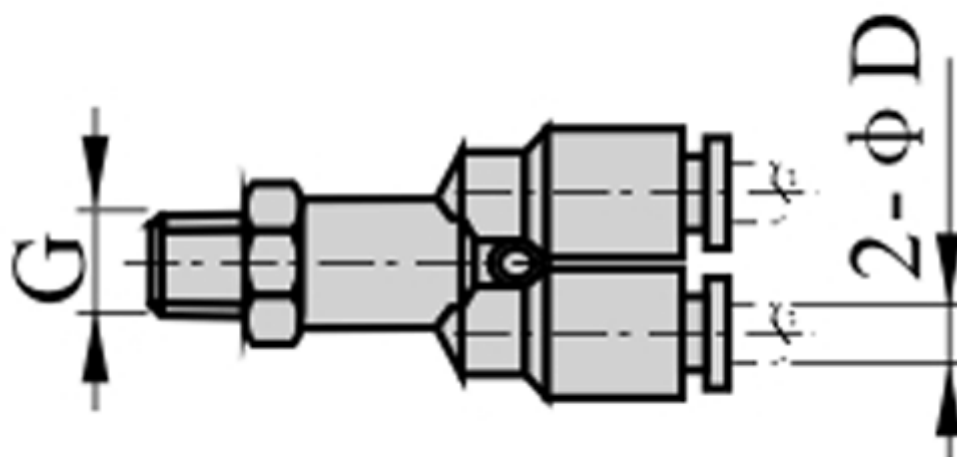

Varenummer: 58EPX1202
Beskrivelse: Fitting EPX1202
Y-stykke, gevind 1/4", slangediameter 12

Mål

D = 12
Gevind = 1/4"